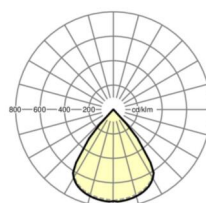

параметры

номер заказа	60626027670
код EAN	4020863419722
номер таможенного тарифа	94051190
Знак прохождения контроля	IP 20, класс защиты I, для рабочих мест за дисплеем 65°<100, F, Кровля класса F, Indoor, CE
Степень ударопрочности IK	IK02
Температура окружения	ta 25°C
Особые свойства	Готовность к IoT «Ready for IoT»
Гарантийный срок	5 лет
Государственные программы поддержки	BEG - государственные субсидии для энергосберегающих зданий (действительна только для Германии)

электротехника

Балласт	Электронный драйвер DALI, прибор типа 8 (1 штука)
Мощность системы	32W
сетевое напряжение	230V/50Hz
автоматический предохранитель (пусковой ток)	13 штук/B10, 22 штук/B16, 21 штук/C10, 36 штук/C16
класс энергосбережения/Источник света	D

Оптика

Оснастка	LED, цветопередача/оттенок света CRI ≥ 80 / 2700K-6500K
Допуск для координаты цветности (MacAdam)	3SDCM
Фотобиологическая безопасность (светильник)	RG1
Номинальный световой поток	3996lm
Срок службы LED	50000h L80/B10 (Tq 25°C)
светоотдача светильников	124lm/W
UGR поп./вдоль	13.0 / 13.0

DEEP-LINK

<https://www.regiolum.de/ru/article/60626027670>