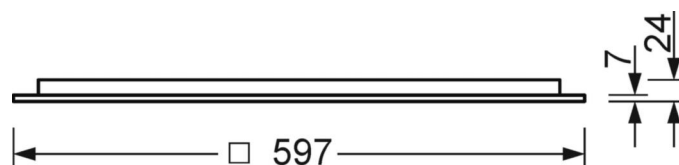

Оптика

Оснастка	LED, цветопередача/оттенок света CRI ≥ 80 / 2700K-6500K
Допуск для координаты цветности (MacAdam)	3SDCM
Фотобиологическая безопасность (светильник)	RG1
Номинальный световой поток	3996lm
Срок службы LED	50000h L80/B10 (Tq 25°C)
светоотдача светильников	124lm/W
UGR поп./вдоль	13.0 / 13.0

DEEP-LINK

<https://www.regiolum.de/ru/article/60626027670>

Ссылка	LED 4000lm 827-865
ηLB	100 %
Φ ↓/↑	100 % / 0 %
UGR поп./вдоль	13.0 / 13.0

Механика

цвет корпуса	белый стандартный для электротехники RAL 9016
размеры (LxWxH/DxH)	597mm x 597mm x 24mm
Глубина	17mm
Потолочная система	подвесные потолки с видимыми несущими траверсами [s-TS] (600x600мм), потолки с вырезами (AD)
вырез в потолке (ДxШ/диам.)	575mm x 575mm
глубина встройки	100mm [AD]; 100mm [s-TS] min
вес (нетто)	4.2kg
Cable entry KE (X/Y)	0mm/0mm
Вид монтажа	настенная установка отдельных светильников, Вкладная установка, Потолочная одиночная установка

размеры

L	597 mm	Длина
В	597 mm	Ширина
H	24 mm	Высота
T	17 mm	Глубина
DA(L)	575 mm	Сечение, длина
DA(B)	575 mm	Сечение, ширина
Et(min)	100 mm	Минимальное расстояние от потолка - минимальный размер (видим)
E(AD)	100 mm	Минимальное расстояние от потолка (потолки с вырезом)
X	0 mm	Расстояние от ввода проводов до середины светильника по оси X (вдо)
Y	0 mm	Расстояние от ввода проводов до середины светильника по оси Y (поп)